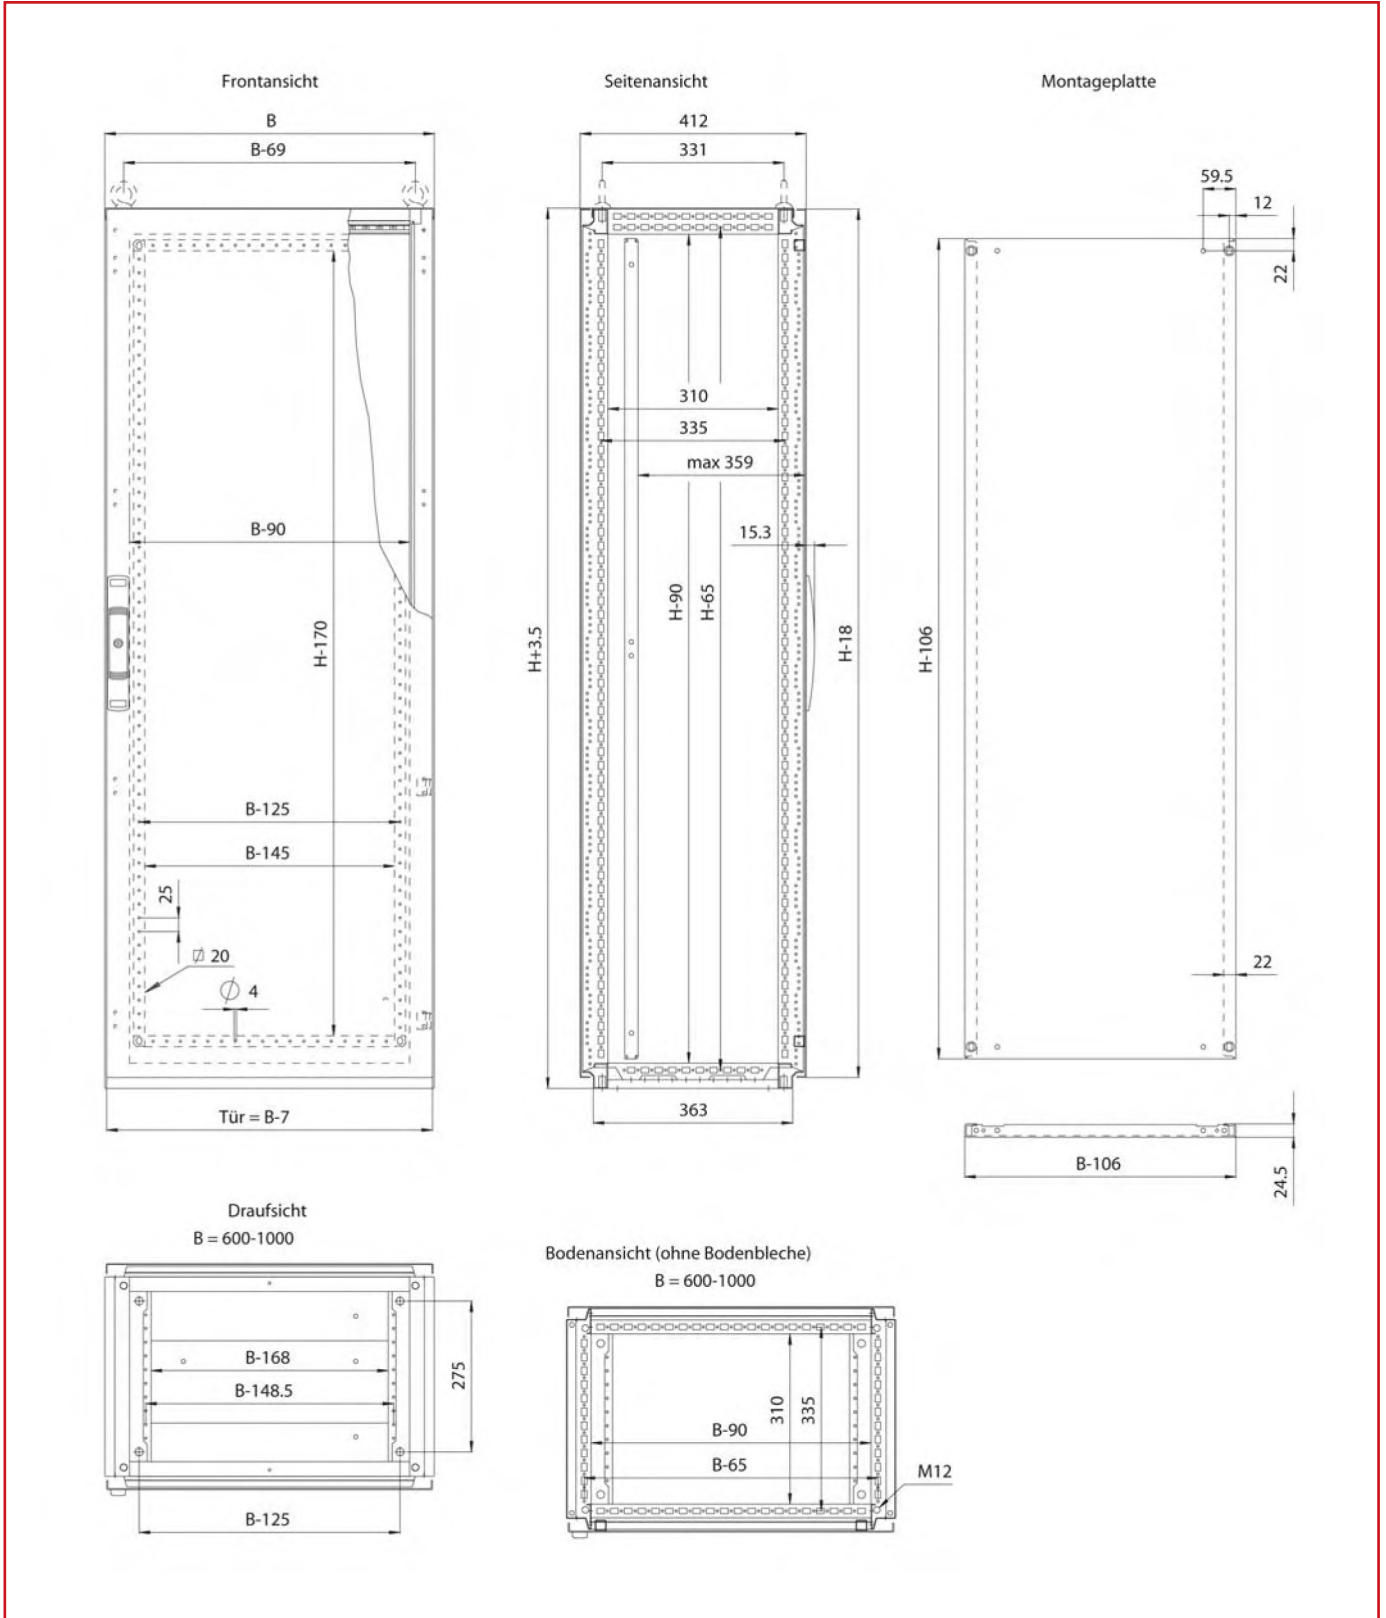

ABMESSUNGEN