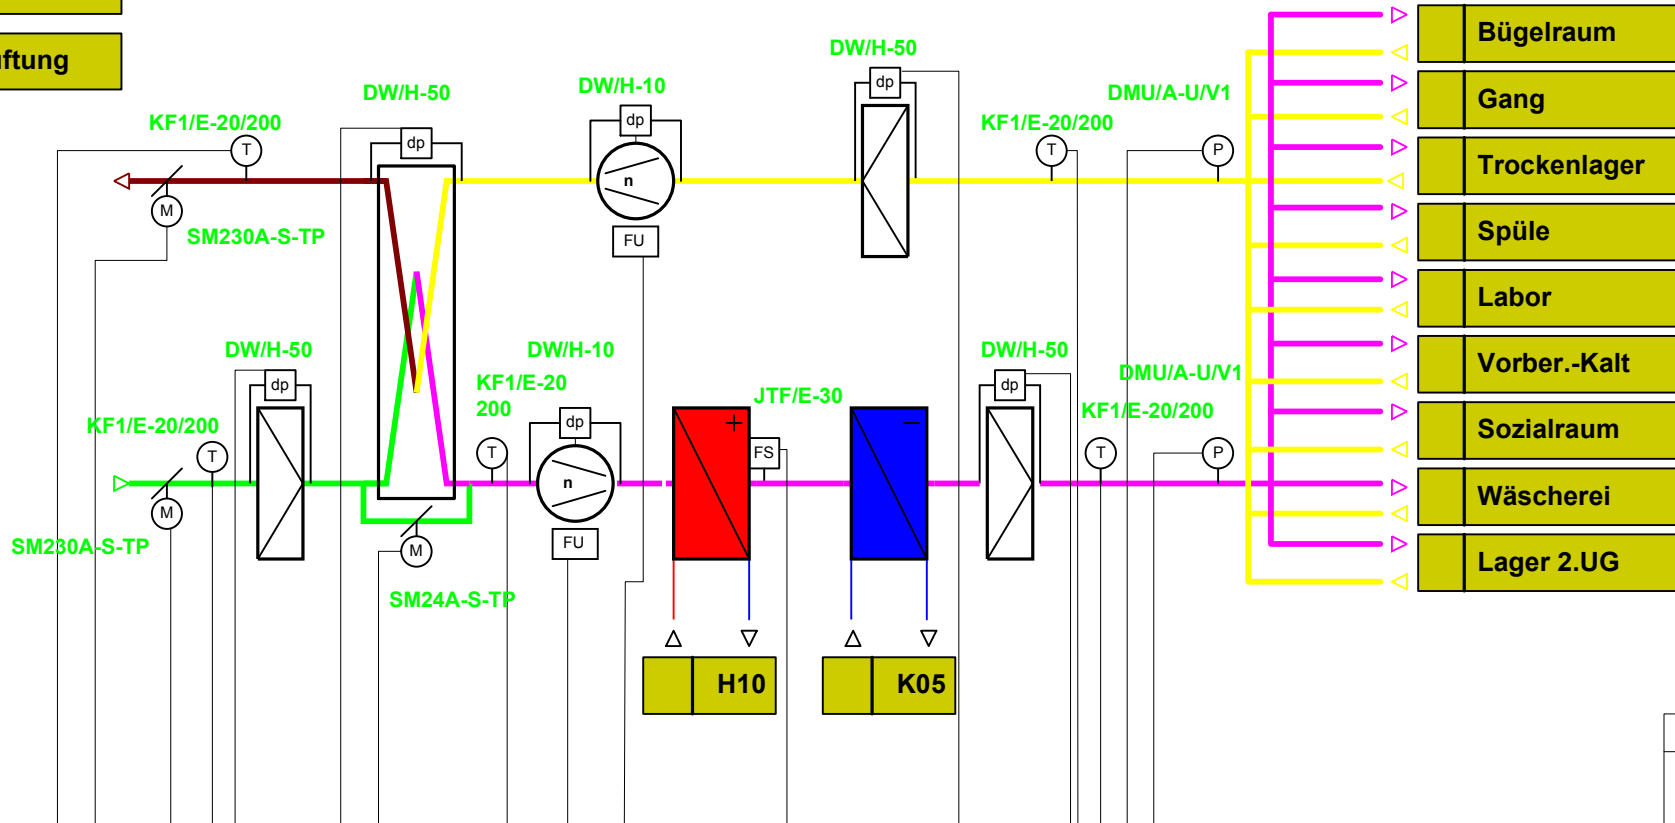

AT:

AF:

Funktionsübersicht

Übersicht Lüftung

BSK
BMA

TS														
MS														
DE		1	1	1	1		3	3		1			1	15
AE		1		1		1							1 1 1 1	8
DA		1	1				1	1						4
AA				1			1	1						3
ZW														

① Rio 25-70E
230VAC/0,2kW

Datum:	10.12.13	Kunde:	Steirereck	Anlage:	L17 - Lüftung 1.UG und 2.UG	ORT:	S02
Zeichnung Nr.:	13-024/01	Revision:	A	Projekt:	Steirereck Wien		
Blatt:	47	Bearbeiter:	Herster				