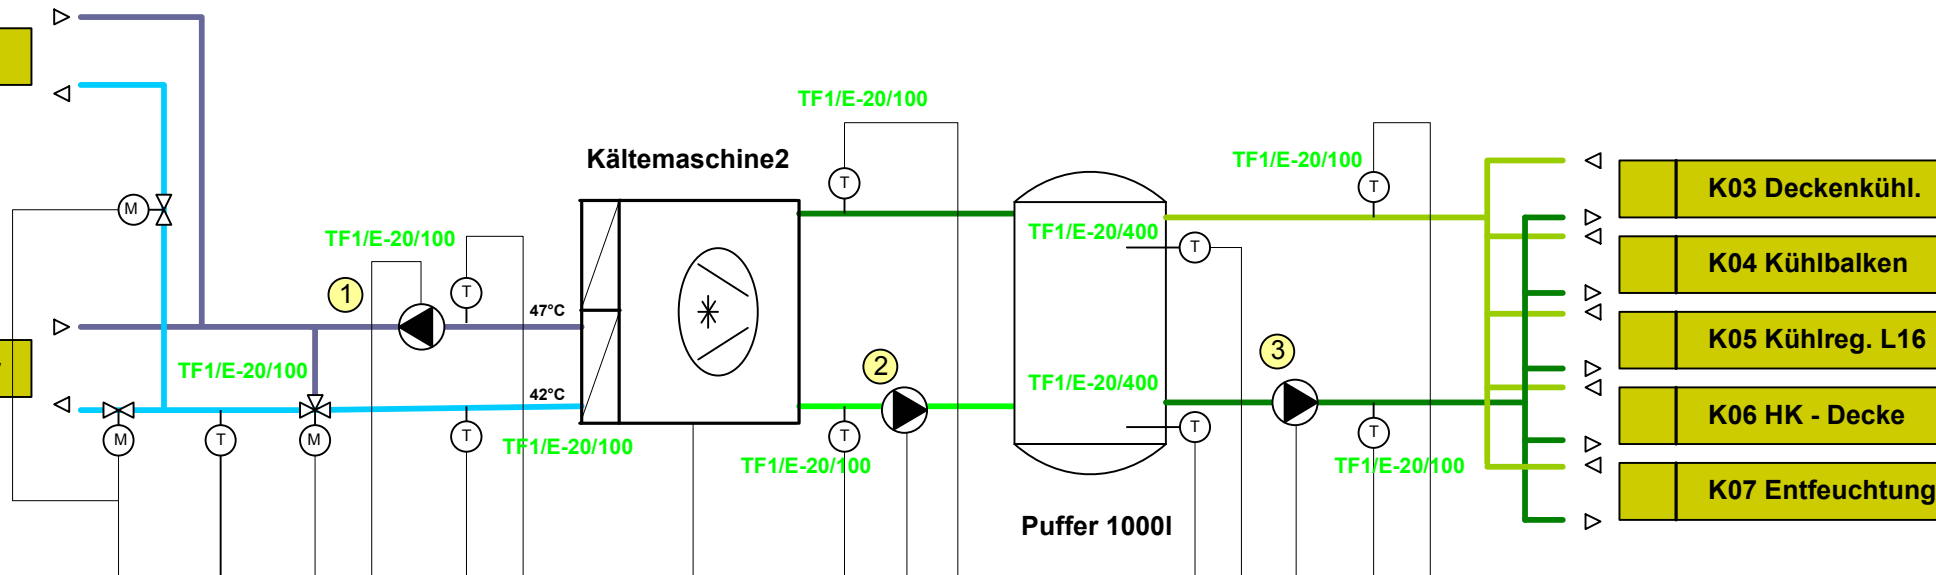

AT:

AF:

Funktionsübersicht

Übersicht Kälte

H08 / WRG

Rückkühler

K03 Deckenkühl.

K04 Kühlbalken

K05 Kühlreg. L16

K06 HK - Decke

K07 Entfeuchtung

TS															
MS															
DE		2		2		2		2							10
AE			1		1	1		1	1		1	1		1	9
DA		1		1		1		1		1		1		1	5
AA			1												1
ZW															

- ① Grundfos Magna 65-100F 230VAC/0,62kW
- ② Grundfos Magna 40-80F 230VAC/0,27kW
- ③ Grundfos Magna 40-120F 230VAC/0,44kW